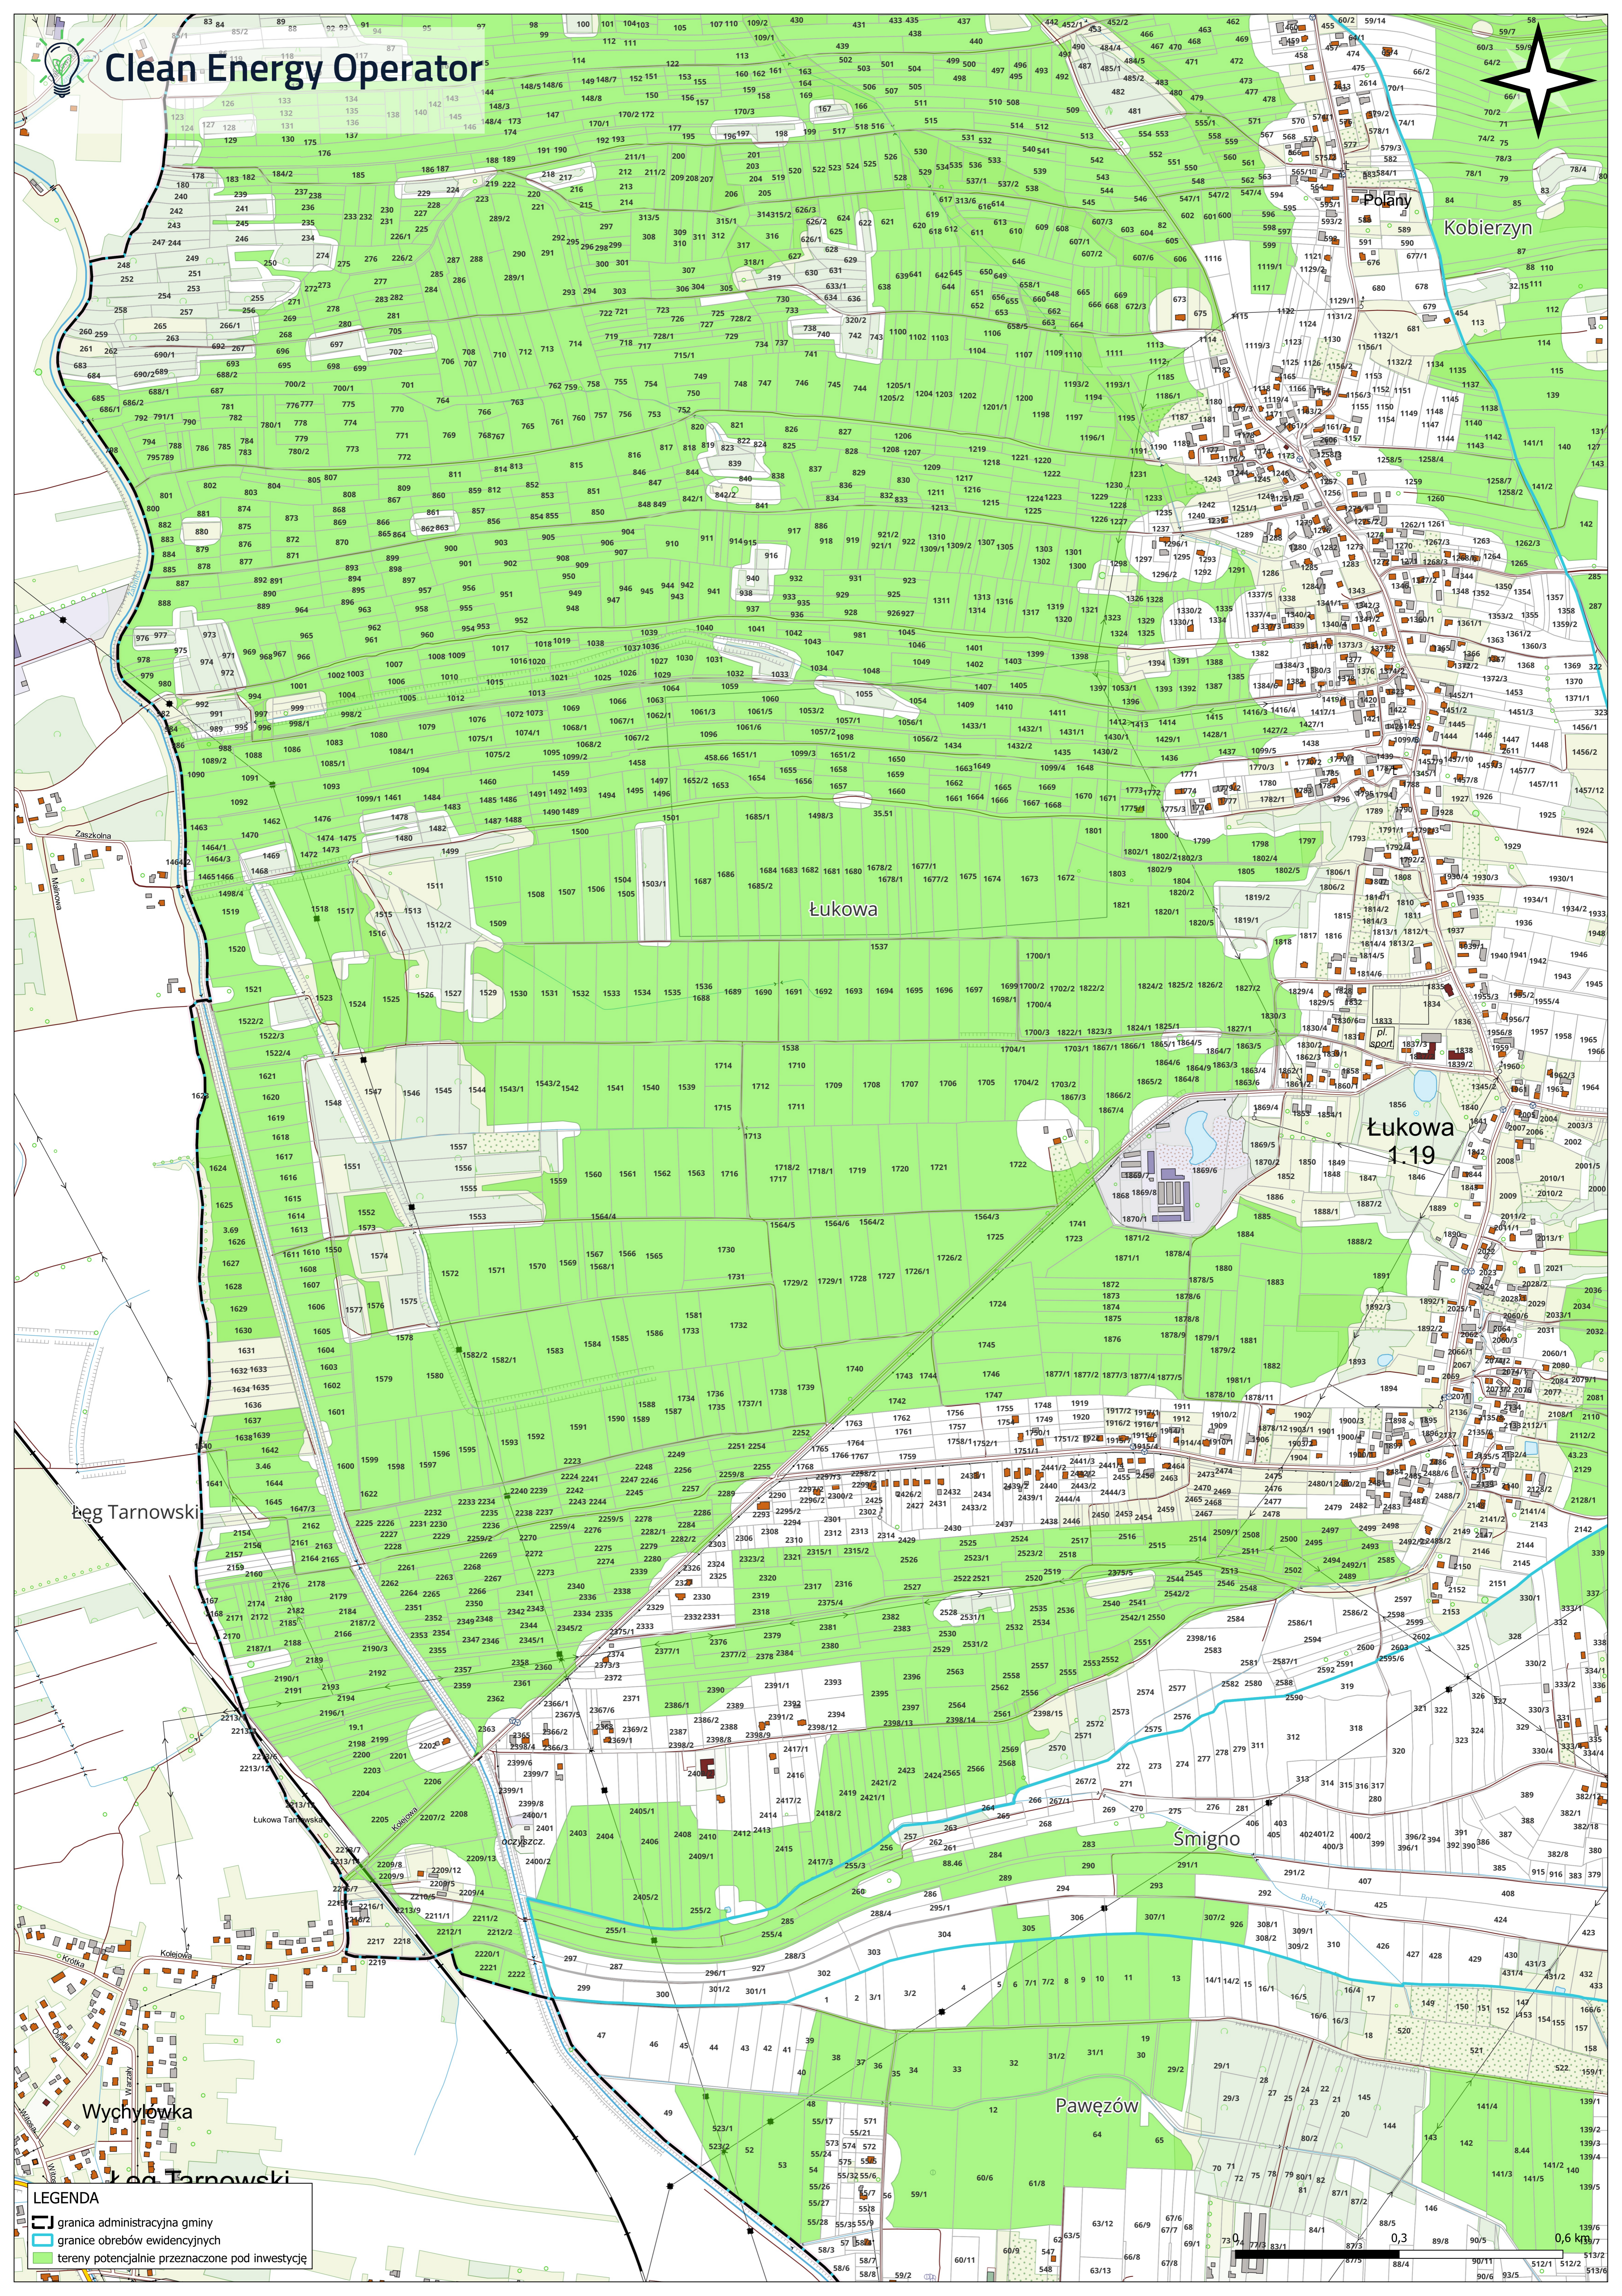

Clean Energy Operator

LEGENDA

-  granica administracyjna gminy
-  granice obszarów ewidencyjnych
-  tereny potencjalnie przeznaczone pod inwestycję